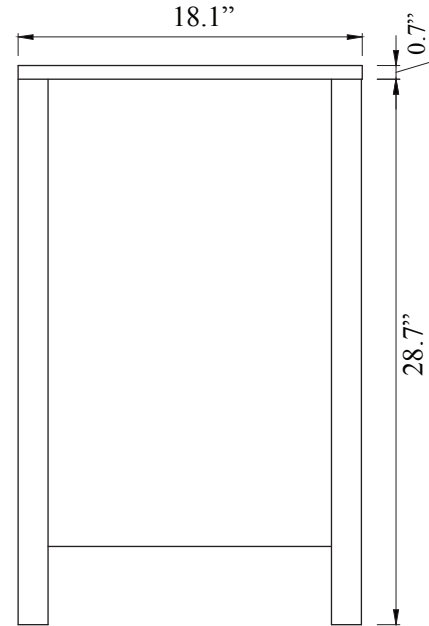

FRONT

SIDE

TOP

AVANT
STYLES

SPECIFICATIONS

www.avant-styles.com

SKU: KSC-700

REV1.13.18