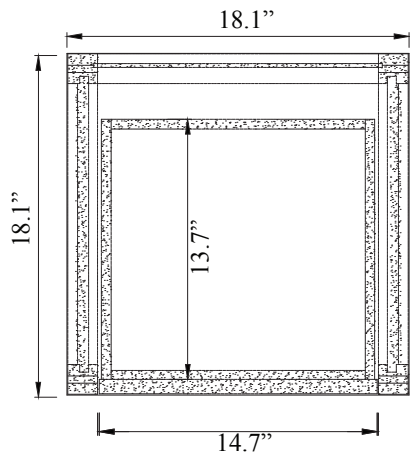

FRONT

SIDE

TOP

AVANT
STYLES

SPECIFICATIONS

www.avant-styles.com

SKU: KSC-700

REV1.13.18